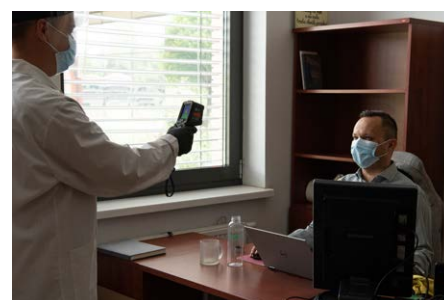

Đo không tiếp xúc

Tự động hiệu chuẩn

Nguồn cấp từ pin hoặc điện lưới

Có thể lắp đặt trên chân đờ

Sonel

SAFETY IN EVERY DAY ENVIRONMENT

Detect fever with SONEL KT-120M