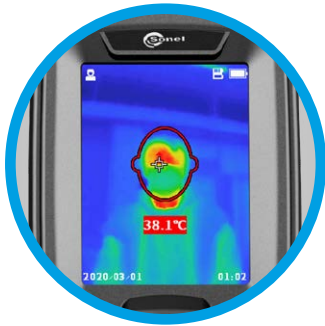

CAMERA NHIỆT KT-120M

Index: WMGBKT120M

 IP54

Màn hình hiển thị
2.4 Inch
Đọc kết quả đo dễ dàng

Nút bấm kích thước lớn
Tạo sự thoải mái và thuận tiện cho người dùng khi thao tác

Cò súng
Đo nhiệt độ với chỉ một lần bấm

Đem lại cảm giác an toàn khi đo nhiệt độ với Camera nhiệt KT-120M

Đo nhiệt độ dễ dàng

KT-120M là một chiếc camera đặc biệt với giá thành rẻ, thiết thực và tiện dụng, nó là một công cụ mạnh mẽ trong việc ngăn ngừa và hạn chế dịch bệnh.

Người dùng có thể đo nhiệt độ với độ chính xác lên tới 0.5°C (0.9°F) và có tín hiệu cảnh báo khi giá trị nhiệt độ vượt quá ngưỡng cài đặt nhằm phát hiện nhanh chóng và hiệu quả những người bị sốt - Ví dụ: Bị nhiễm virus gây ra triệu chứng trên.

Ứng dụng

KT-120M là thiết bị rất hữu ích giúp kiểm tra nhiệt độ cơ thể tại các khu vực công cộng như:

- Các nhà máy
- Trường học
- Khu mua sắm
- Các tòa nhà văn phòng

Tính năng

- Dải đo: 20°C...50°C (68°F...122°F)
- Độ chính xác: ±0.5°C (0.9°F)
- Đo nhiệt độ nhanh chóng
- Tự động phát tín hiệu khi nhiệt độ cơ thể cao vượt ngưỡng cài đặt
- Lưu hình ảnh IR tại thẻ nhớ SD
- Tích hợp Pin sạc Li-Ion với thời lượng pin lên đến 8 giờ sử dụng
- Giao diện kết nối : USB type C, SD slot
- Có thể lắp đặt trên chân máy